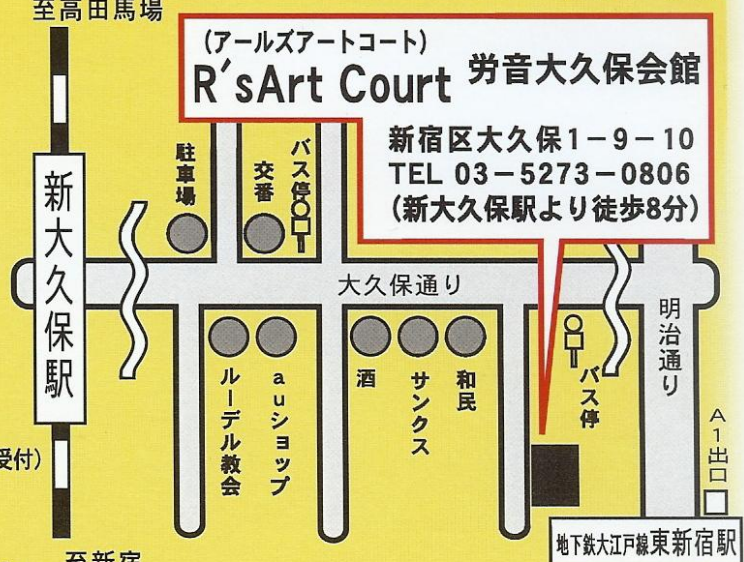

長谷和幸 MOM マジック教室
◎16:00スタート
◎講習費1,000円/教材費1,500円程

○チケット料金○

前売2,700円 / 当日3,000円(割引券300円引)

※Magic of MAGIC では1年間観覧できる特別パスポートを発行致します。
(年間通常料金 約36,000円/MOM年間パスポート24,000円)

チケット等のお問合せ電話番号

■(社)日本奇術協会事務局

TEL.03-3361-5221(13:00~17:00) FAX.03-3361-6321(随時受付)

■人材育成委員会「MOM係」

TEL.03-3364-5551(11:00~19:00) E-mail mom@magic.or.jp(随時受付)

舞台監督・音響・照明 OK プロジェクト/制作 人材育成委員会

至高田馬場

新大久保駅

至新宿

(アールズアートコート)
R'sArt Court 労音大久保会館

新宿区大久保1-9-10
TEL 03-5273-0806
(新大久保駅より徒歩8分)